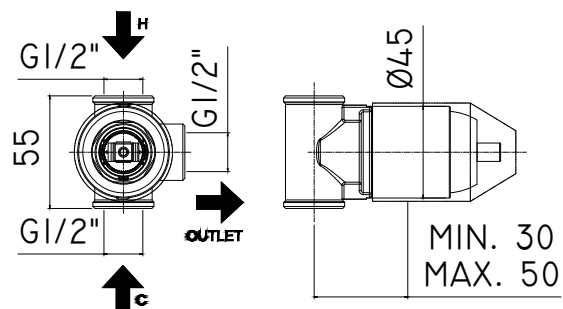

## DESCRIZIONE

Corpo incasso doccia (1 uscita)

## ART.

**INC 01035CR**  
con cartuccia Ø35mm